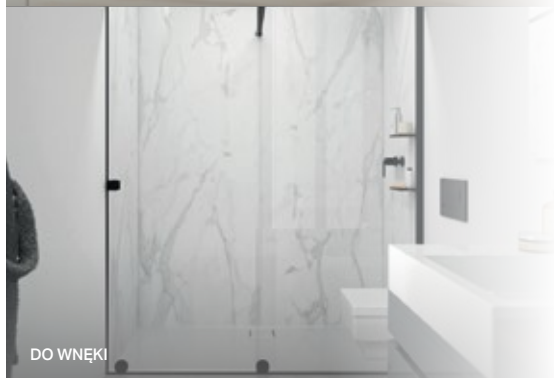

POLECAMY

środek Top Plus do czyszczenia kabin Hüppe z powłoką AntiPlaque - **59 zł.**

~~4111 zł~~ **od 2999 zł**