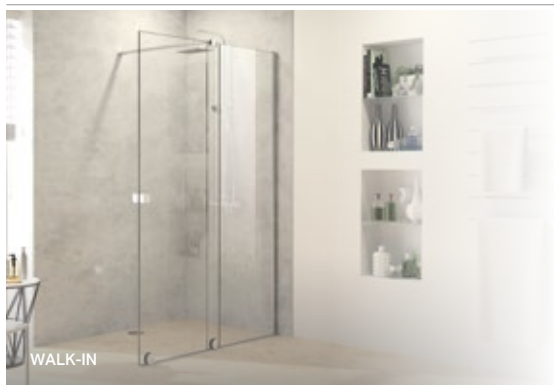

Kabina XTENSA

PRODUCENT: HÜPPE - NIEMCY

Xtensa łączy zalety kabiny Walk-In z zaletami kabiny z systemem drzwi suwanych:

- przestronne wejście
- szkło z powłoką AntiPlaque, posiadającą właściwości zmniejszające przywieranie brudu
- drzwi przesuwane umożliwiając nasuwanie szkła, dzięki któremu łatwo dostosować je do każdej łazienki
- drzwi lewe lub prawe
- każdy komplet posiada w zestawie czyścik umożliwiający czyszczenie przestrzeni między segmentami

Kabiny Xtensa można skompletować w wielu opcjach, szczególnie polecamy:

WERSJA WALK-IN

1. Wymiar:
2. 110 - 120 cm chrom - **2999 zł**
   - 110 - 120 cm Black Edition - **3099 zł**
   - 120 - 140 cm chrom - **3299 zł**
   - 120 - 140 cm Black Edition - **3399 zł**

WERSJA DO WNĘKI

z elementem uzupełniającym zapobiegającym obijaniu się szkła

1. Wymiar:
2. 110 - 120 cm chrom - **3299 zł**
   - 110 - 120 cm Black Edition - **3399 zł**
   - 120 - 140 cm chrom - **3599 zł**
   - 120 - 140 cm Black Edition - **3699 zł**

WERSJA DRZWI + ŚCIANKA BOCZNA

1. Wymiar:
2. 110 - 120 cm chrom - **4899 zł**
   - 110 - 120 cm Black Edition - **5099 zł**
   - 120 - 140 cm chrom - **5199 zł**
   - 120 - 140 cm Black Edition - **5399 zł**

Ściągaczka do wody Hüppe z uchwytem na wieszak - **129 zł.**