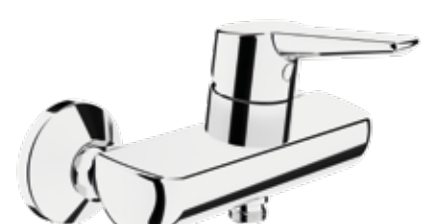

Specyfikacja:

- jednouchwytywa
- ścienna
- kolor: chrom

440 zł **299 zł**

PGC POLSKA GRUPA CERAMICZNA