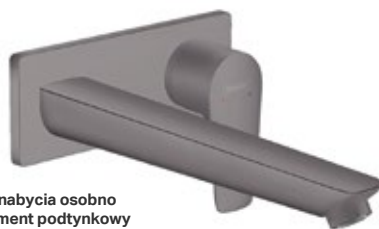

### Bateria umywalkowa ścienna TALIS E

PRODUCENT: HANSGRÖHE - NIEMCY

**NOWOŚĆ**

Specyfikacja:

- jednouchwytkowa
- ścienna
- z niezamykalnym zestawem odpływowym
- zasięg wylewki 22,5 cm
- kolor: czarny chrom szczotkowany