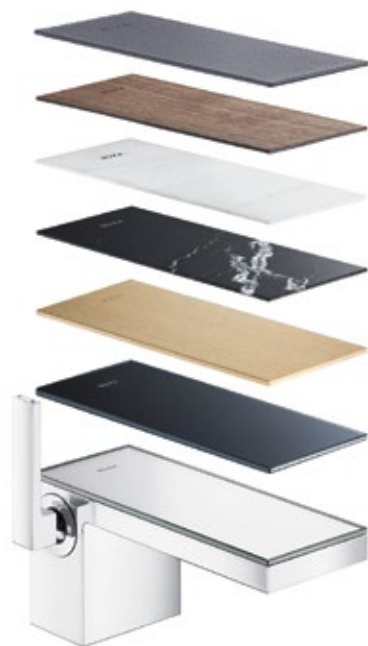

Bateria umywalkowa MYEDITION

PRODUCENT: AXOR - NIEMCY

NA ZAMÓWIENIE

AXOR myedition

MANIFEST OSOBOWOŚCI

Perfekcja sama w sobie.

Odróżniać się od mas. Spełnić się jako unikat. Zacząć coś nowego. To wszystko jest synonimem AXOR MyEdition.

Prawdziwy luksus to spełnienie osobistych pragnień. AXOR FinishPlus oferuje 11 ekskluzywnych powłok PVD, ustanawiając tym nowe kryteria. Jedno- bądź dwukolorowe. Szczotkowane lub polerowane. 225 możliwości odzwierciedlenia swojej osobowości. Czysta indywidualizacja.

Awangardowa koncepcja i genialna kombinacja: korpusu z metalu - chromowanego bądź w jednej z 11 powłok AXOR FinishPlus. Zwieńczona niezwyklej płytka z portfolio ekskluzywnych materiałów AXOR Signature takich jak szkło, metal, drewno, marmur, skóra, nadaje niecodziennych możliwości – niezwyklej w zastosowaniu z armaturą.

STWÓRZ SWÓJ WŁASNY ZESTAW JUŻ DZIŚ!

*Designed by
Phoenix Design*

3230 zł **od 2499 zł**