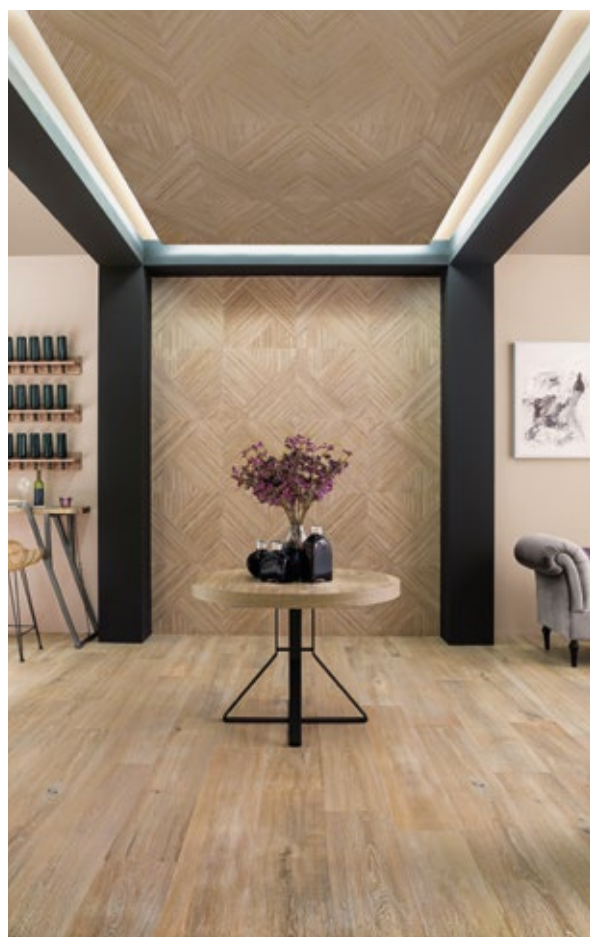

TUBE Gres rektyfikowany

PRODUCENT: IMOLA - WŁOCHY

293 zł/m² **179 zł/m²**

Płytki ściennie i gres rektyfikowany RIVOLI TANZANIA

PRODUCENT: PORCELANOSA - HISZPANIA

SPRAWDŹ
CENY
W NASZYCH
SALONACH

SPRAWDŹ
CENY
W NASZYCH
SALONACH

SPRAWDŹ
CENY
W NASZYCH
SALONACH