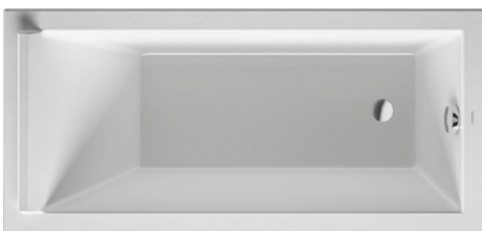

Specyfikacja:

- wanna akrylowa
- do zabudowy
- odpływ boczny
- wyprofilowane oparcie poprawiające komfort leżenia

Dostępne wymiary:

- 160 x 70 cm
- 170 x 70 cm

Do nabycia osobno nogi
w cenie **299 zł**.

3803 zł **1899 zł**