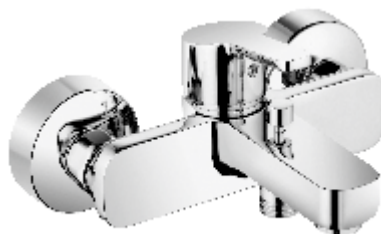

**SALON
ROKU
2016**
WŁÓDZIŁA

**Bateria umywalkowa
Logo Neo**

jednouchwytywa, z korkiem
automatycznym

~~369 zł~~

249 zł

producent: Kludi - Niemcy

**Bateria wannowo-natryskowa
Logo Neo**

jednouchwytywa,
ścienna