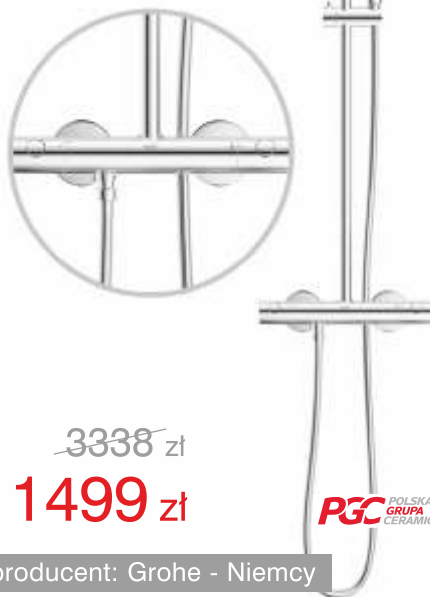

~~3338 zł~~
1499 zł

producent: Grohe - Niemcy

Zestaw natryskowy Freshline

NOWOŚĆ

zestaw
natryskowy
z baterią
termostatyczną

Deszczownia 25 cm,
chrom/biel,
ramię 40 cm.