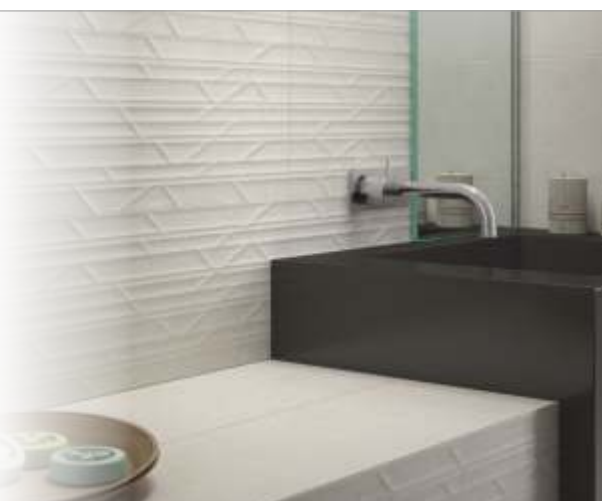

WAY płytki ścienne rektyfikowane

producent: Saloni - Hiszpania