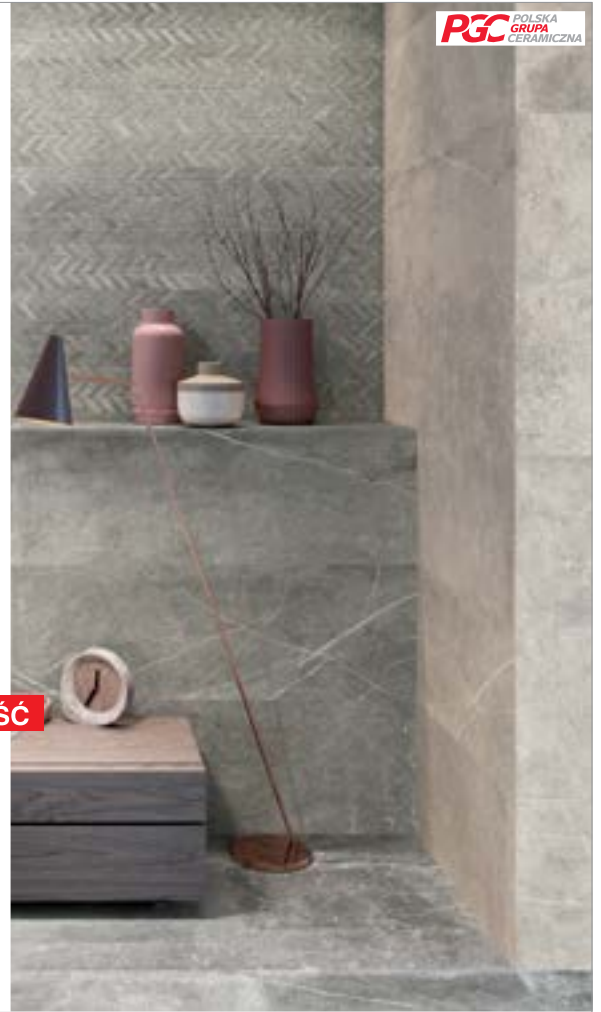

NOWOŚĆ

Larchwood Zig Alder
40 x 120 cm

Larchwood Alder
40 x 120 cm

148 zł/m²
109 zł/m²

ASH GRES SZKLIWIONY REKTYFIKOWANY

producent: Ceramica Limone - Polska

Ash Black
60 x 120 cm

Ash Silver
60 x 120 cm