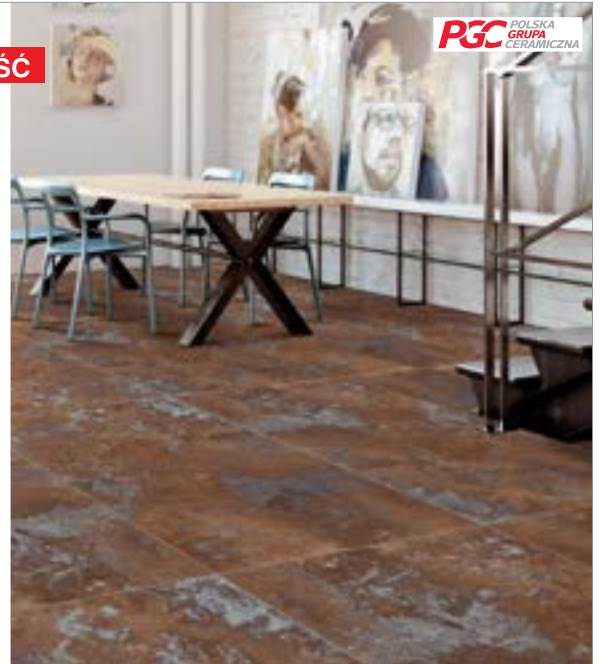

PLUTONIC GRES METALIZOWANY REKTYFIKOWANY

producent: Ceramica Limone - Indie

NOWOŚĆ

~~199 zł/m²~~
145 zł/m²