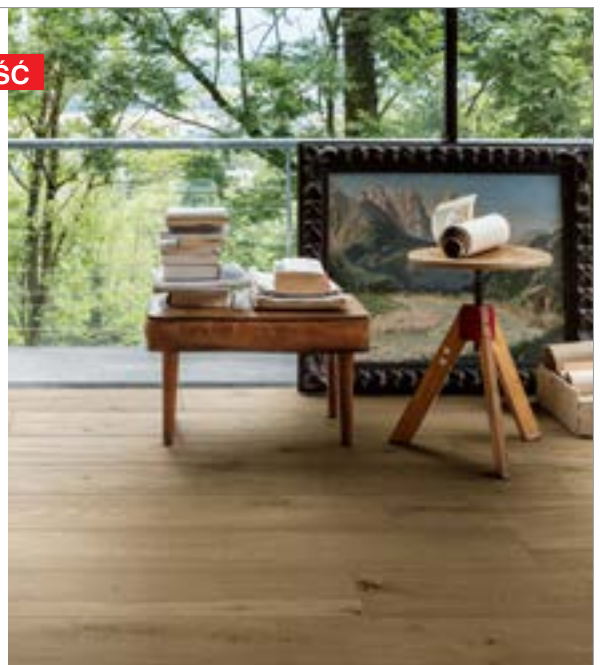

producent: Marazzi - Włochy

NOWOŚĆVero Natural
20 x 120 cmVero Rovere
20 x 120 cm

~~299 zł/m²~~
149 zł/m²

ROCKFORD GRES SZKLIWIONY REKTYFIKOWANY

producent: Ceramica Limone - Indie

NOWOŚĆ

Rockford
120 x 120 cm