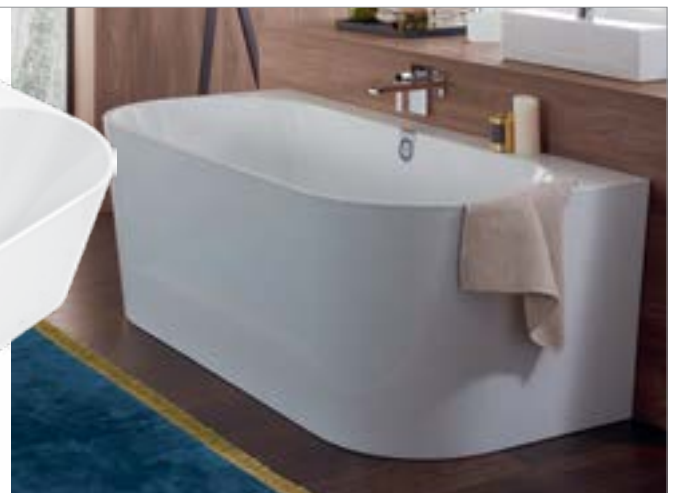

*Designed by
Sieger Design*

Dostępne wymiary:

- 180 x 80 cm

~~13385 zł~~

5549 zł

WANNA OBERON 2.0

producent: Villeroy & Boch - Niemcy

Specyfikacja:

- wanna przyścienna wykonana z Quarylu
- w zestawie biały i chromowany przelew
- wanna z obudową

Dostępne wymiary:

- 180 x 80 cm

~~13344 zł~~

7499 zł

**ZESTAW MEBLOWY
ROMA**

producent: Maximus - Polska

Specyfikacja: