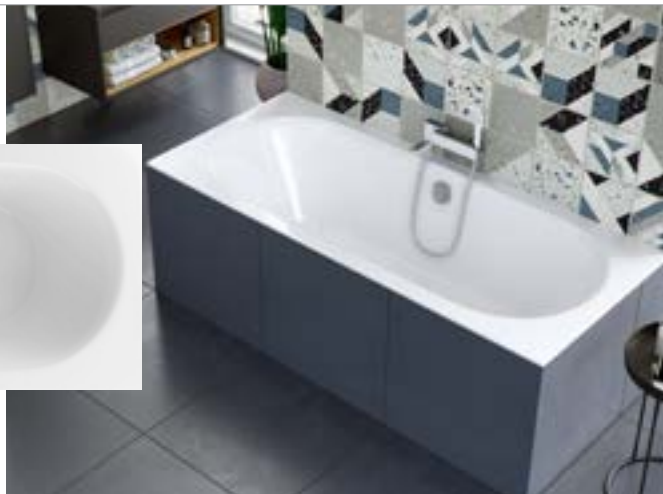

Dostępne wymiary:

- 160 x 75 cm - 949 zł
- 170 x 75 cm - 999 zł
- 180 x 80 cm - 1149 zł

~~1250 zł~~
949 zł