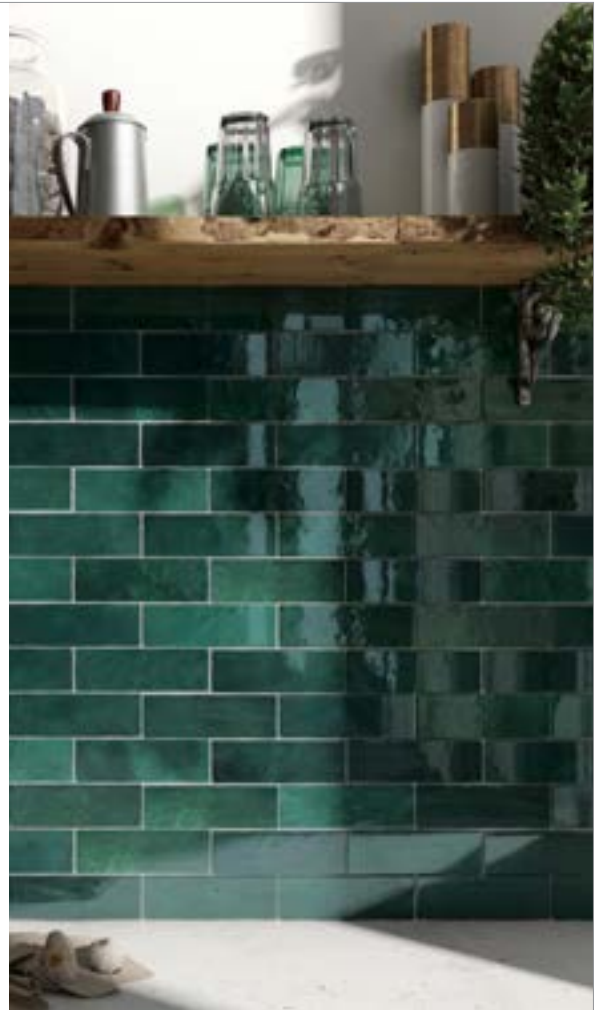

ARTISAN PŁYTKI ŚCIENNE

producent: Equipe - Hiszpania