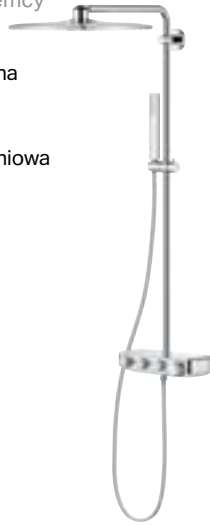

Designed by Phoenix Design

4610 zł

3099 zł

ZESTAW NATRYSKOWY EUPHORIA SMART CONTROL 310 DUO

producent: Grohe - Niemcy

Specyfikacja:

- bateria termostaticzna
- 3-funkcyjna deszczownica 31 cm
- ramię 41 cm
- słuchawka 1-strumieniowa
- długość węża 1,75 m
- funkcje SmartControl
- kolor: chrom