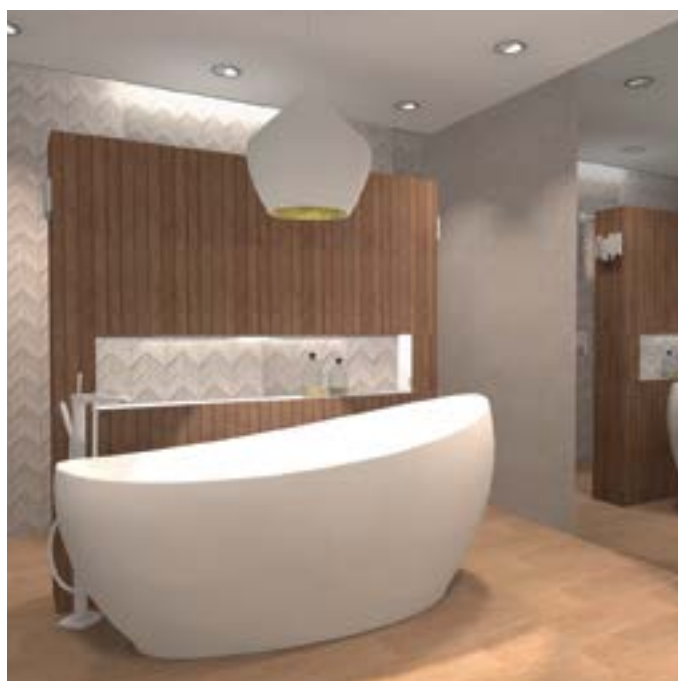

NALEŻY DOLICZYĆ KOSZT SKRZYNI

Zaprojektujemy dla Ciebie wymarzoną łazienkę!

Architekci:

📍 WROCŁAW

📞 Anna Korybska
604 110 847

📞 Aneta Zalega
501 228 791

📞 Katarzyna Dorosz
668 672 757

📞 Małgorzata Kuchciak
605 070 950