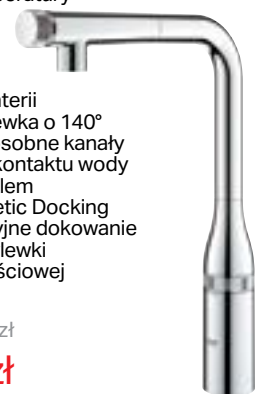

2177 zł
1499 zł

**BATERIA KUCHENNA
ESSENCE SMARTCONTROL**

producent: Grohe - Niemcy

Specyfikacja:

- bezuchwytywa
- włącznik SmartControl
- wyciągana wylewka
- regulacja temperatury wody za pomocą obracanego pierścienia na korpusie baterii
- obrotowa wylewka o 140°
- GROHE Zero osobne kanały wodne - brak kontaktu wody z ołowiem i niklem
- GROHE Magnetic Docking łatwe i precyzyjne dokowanie wyciąganej wylewki do pozycji wyjściowej
- kolor: chrom