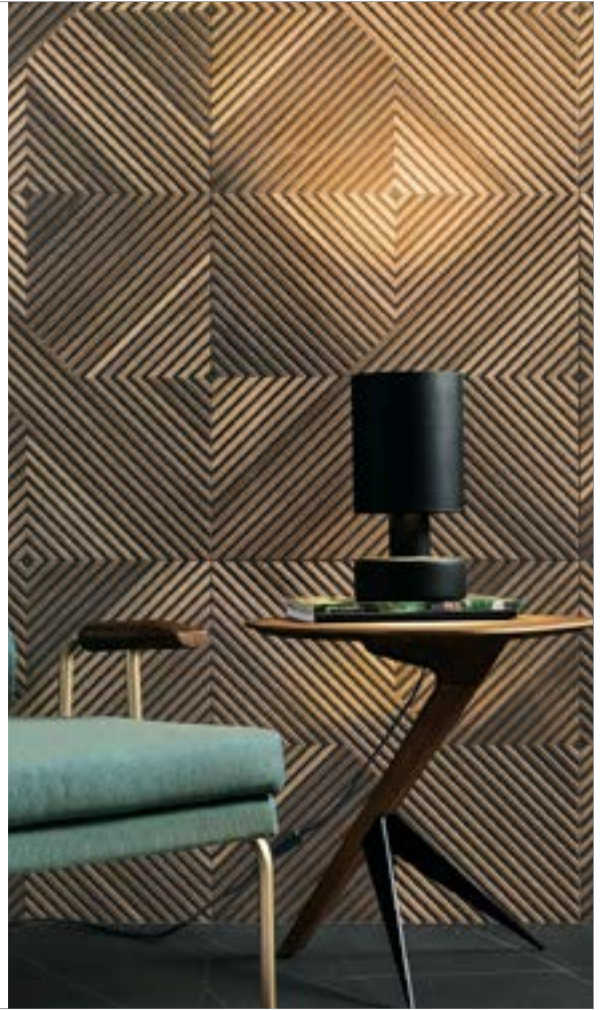

producent: Portinari - Brazylia

Tavola Decor Be
58,4 x 58,4 cm

Tavola Decor Mix
58,4 x 58,4 cm

179,16 zł/m²
129 zł/m²

TREVERKSOUŁ GRES

producent: Marazzi - Włochy

Treverksoul Neutral
11 x 54 cm

256 zł/m²
135 zł/m²