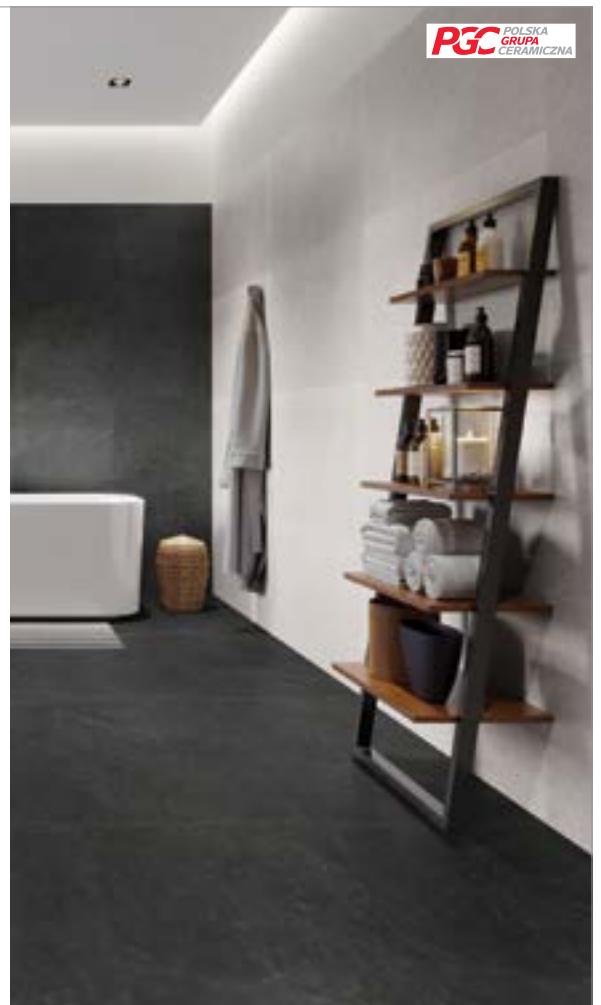

ASH GRES SZKLIWIONY REKTYFIKOWANY

producent: Ceramica Limone - Polska

126 zł/m²
110 zł/m²