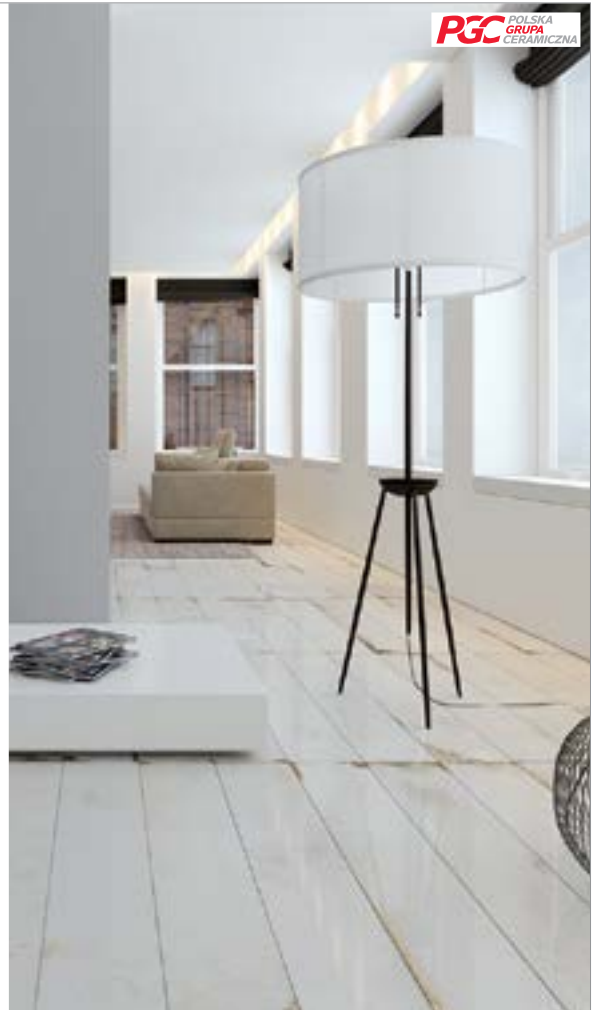

OXIDE GRES REKTYFIKOWANY LAPPATO

producent: Portinari - Brazylia

~~211,30 zł/m²~~
139 zł/m²