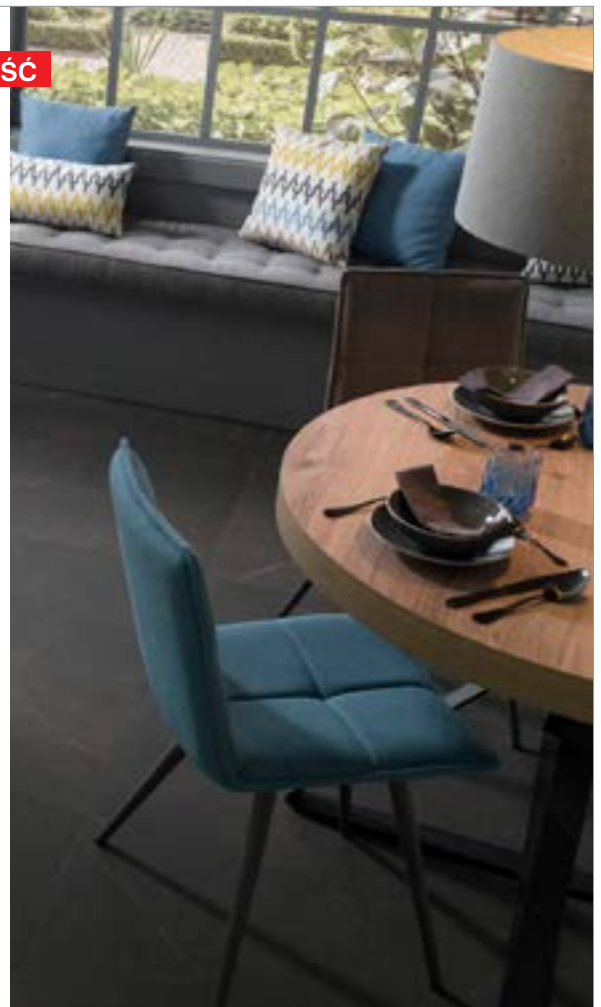

FONTANA PŁYTKI ŚCIENNE I GRES REKTYFIKOWANY

producent: Porcelanosa - Hiszpania

NOWOŚĆ

SPRAWDŹ
CENY
W NASZYCH
SALONACH

SPRAWDŹ
CENY
W NASZYCH
SALONACH

producent: Technika Glazurnika - Polska

Listwa PLTPBN 10
1 x 270 cm

116 zł/szt.
85 zł/szt.

KARACHI PŁYTKI ŚCIENNE I GRES REKTYFIKOWANY

producent: Porcelanosa - Hiszpania

NOWOŚĆ

SPRAWDŹ
CENY
W NASZYCH
SALONACH

SPRAWDŹ
CENY
W NASZYCH
SALONACH