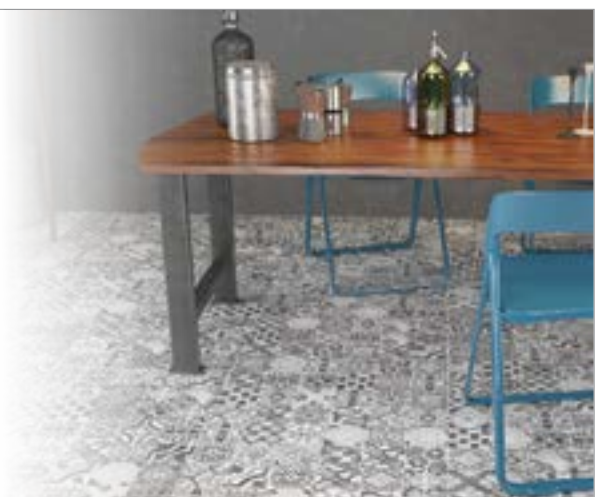

LAFAYETTE GRES SZKLIWIONY REKTYFIKOWANY

producent: Geo - Turcja

~~129~~ zł/m²

99 zł/m²