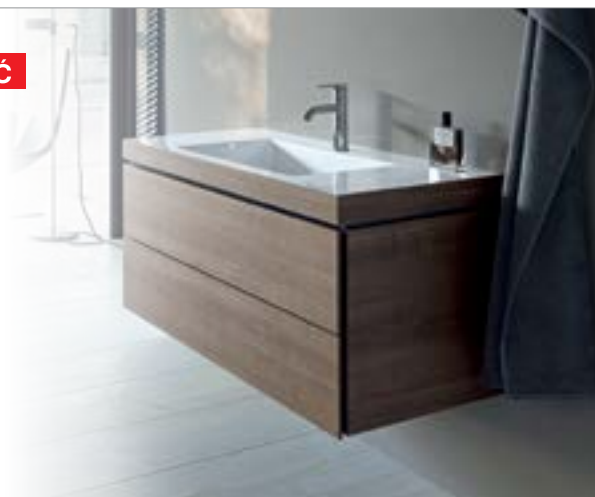

Specyfikacja:

- umywalka ceramiczna
- szafka 80 cm
- innowacyjna metoda c-bonded, podczas której umywalka meblowa łączy się z szafką podumywalkową. Dzięki dokładnej i precyzyjnej technologii łączącej, ceramika i meble zlewają się w jedną całość. Krawędź umywalki jest ukryta i zredukowana do cienkiego rantu
- kolor: wiśnia ticino

~~10256 zł~~

5999 zł

PRODUKT NA
ZAMÓWIENIE