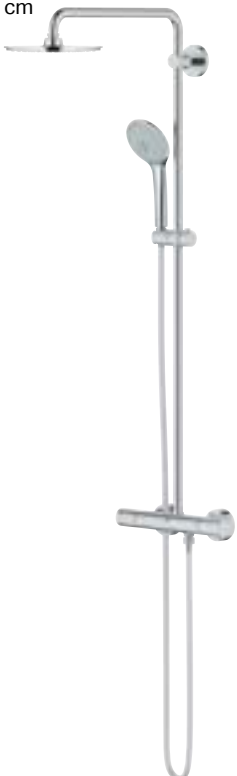

- bateria termostatyczna
- deszczownica 25 cm
- ramię 40 cm
- chrom/biel

~~2673 zł~~
1799 zł

ZESTAW NATRYSKOWY EUPHORIA XXL 210

producent: Grohe - Niemcy

Specyfikacja:

- bateria termostatyczna
- metalowa deszczownica 21 cm
- ramię 45 cm